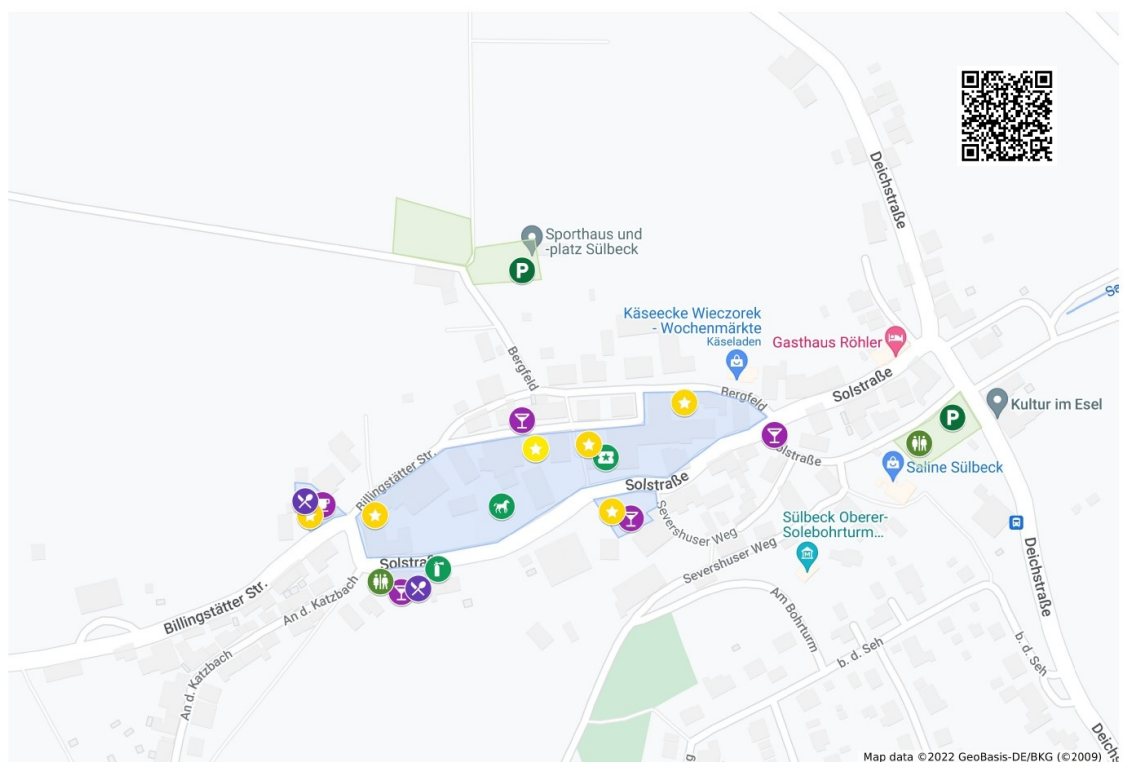

# Sülbecker Dorfflohmarkt

am Sonntag, den 10.07.2022

von 10 - 17 Uhr

Von Hof zu Hof in Sülbeck ...

... spazieren, stöbern und schlemmen.

... viele schöne neue und alte Dinge warten auf euch!

## Kleines Flohmarktprogramm

- ◆ **Aktionen und Verpflegung mit Getränken sowie köstlichen Speisen**  
durch die *Vereine: Musikfreunde Sülbeck/Drüber, Sülbecker Karnevalsverein (SKV), Freiwillige Feuerwehr Sülbeck, Heimatverein Leinetal, Kultur im Esel, Gemischter Chor*
- ◆ **Kinderschminken und Glittertattoos**
- ◆ **Rund um die Feuerwehr für die Kleinen**
- ◆ **Ponyreiten** von 10:00-11:00 Uhr und 15:00-16:00 Uhr - Bitte eigenen Fahrradhelm o. Ä. mitbringen!

## Sülbecker Dorfflohmarkt 10.07.2022

Quelle: [https://www.google.com/maps/d/edit?mid=13h\\_tYxGyDQ5ilaVveLEYuTMXrcfNMtk&usp=sharing](https://www.google.com/maps/d/edit?mid=13h_tYxGyDQ5ilaVveLEYuTMXrcfNMtk&usp=sharing), zuletzt geändert am 03.06.2022.